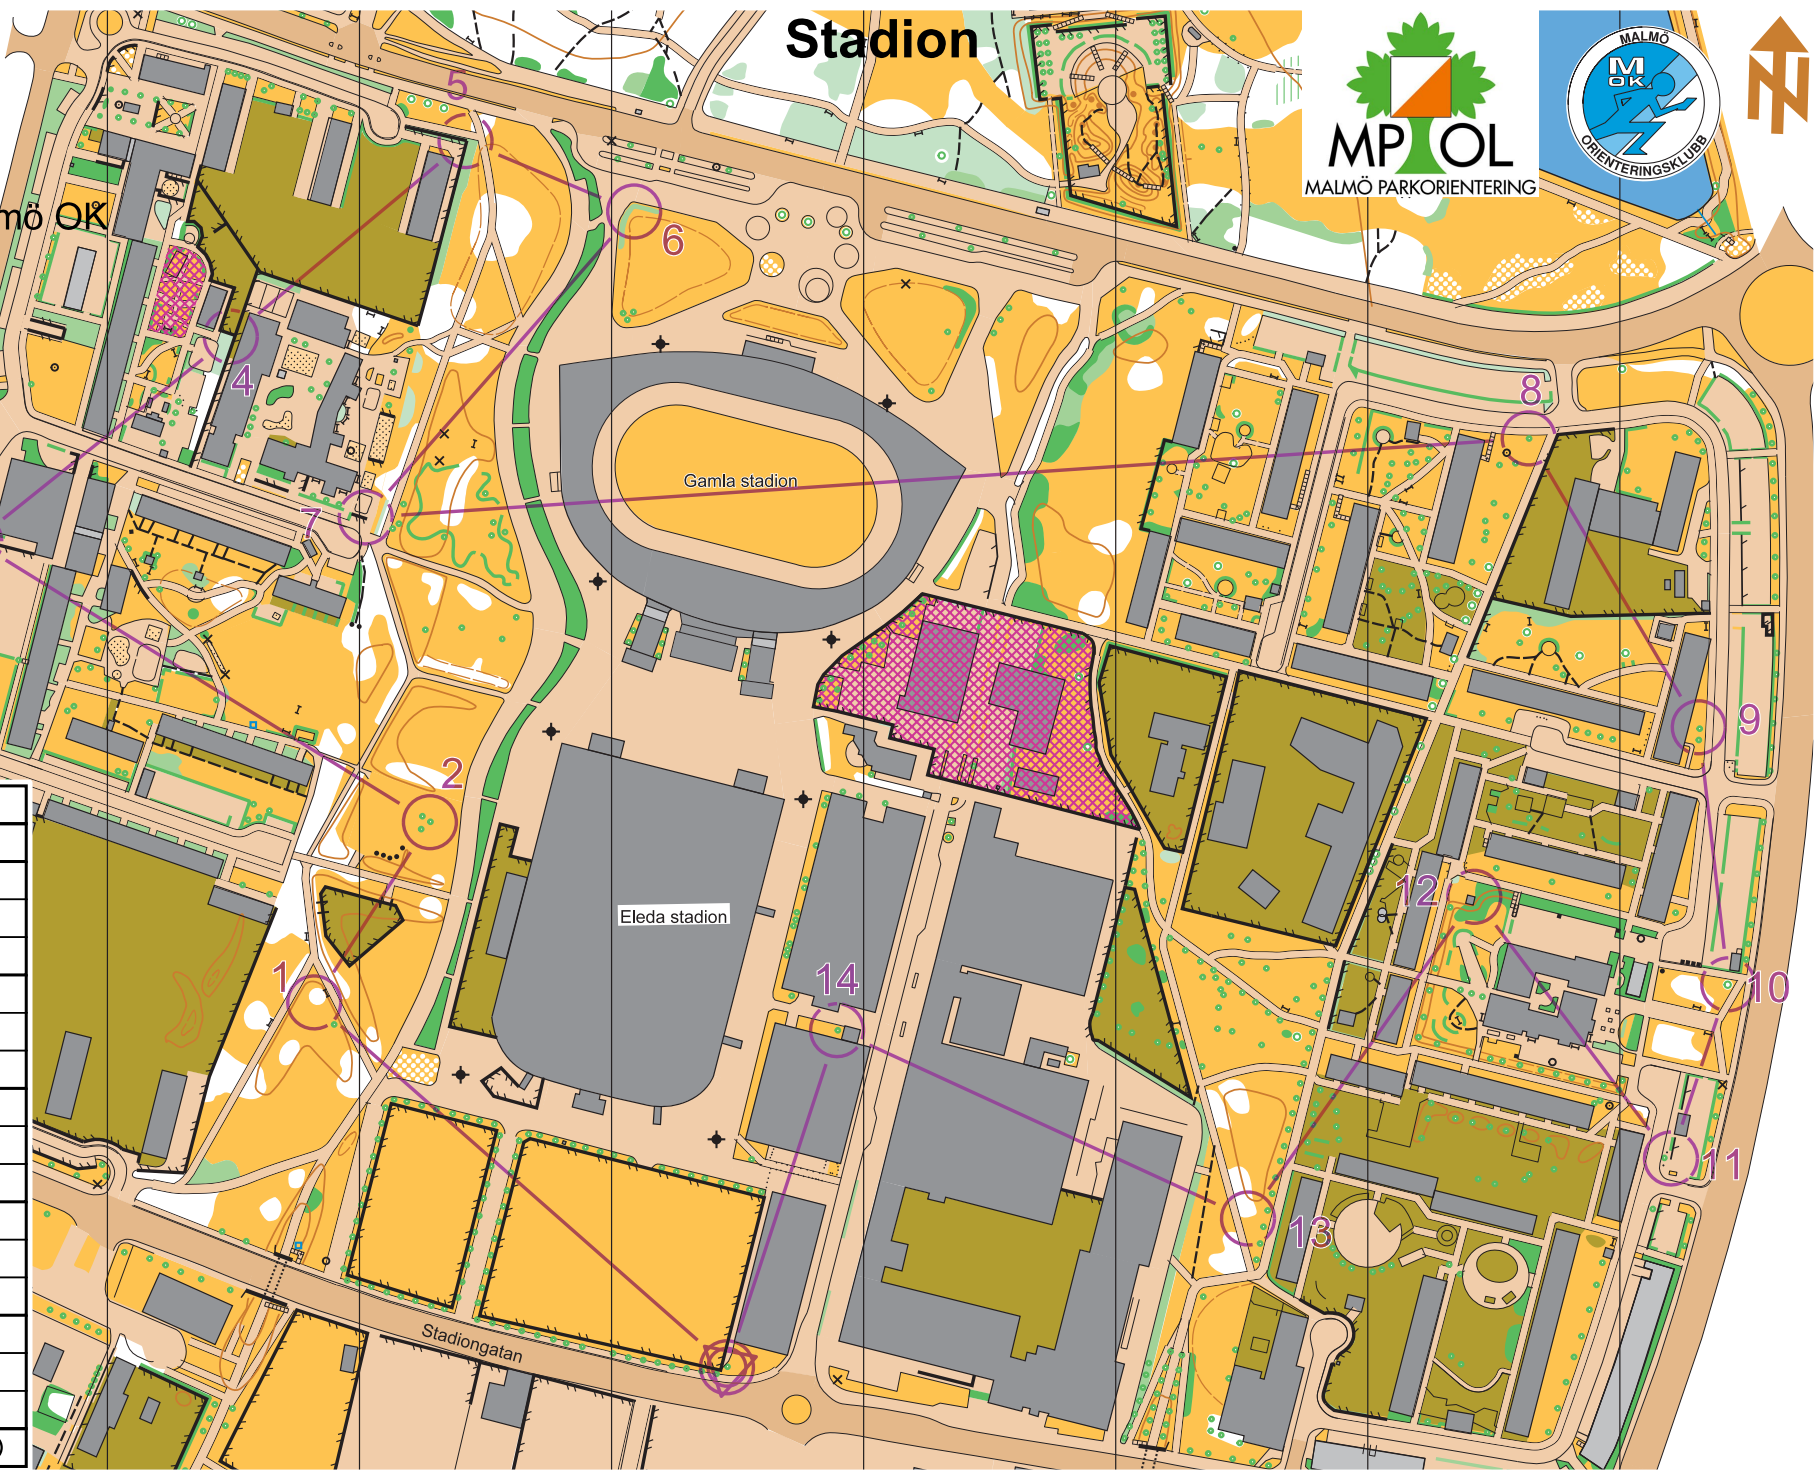

Skala 1:4500
 Ekv. 2 m
 Reviderad 2020

Upphovsrätt Malmö OK

Vi tar Swish.
 Här kan du betala direkt med mobilen
 – enkelt, snabbt och säkert.

1234641189
 Swish-nummer

Stadion

Park-OL Etapp 7	
Park-OL 2020-08-04	3.6 km
▶	Trädet
1	121 Dungen SV sidan
2	122 Ö Trädet
3	123 Häckslutet
4	124 Inne i stakethörnet
5	125 Stakethörnet utsida
6	126 Inne i buskagehörnet
7	127 Staketet Ö slutet
8	128 Trädet
9	129 N Trädet
10	130 Trädet
11	131 Staketslutet
12	132 Huset NÖ hörnet
13	133 Dungen S sidan
14	134 Trädet

200 m